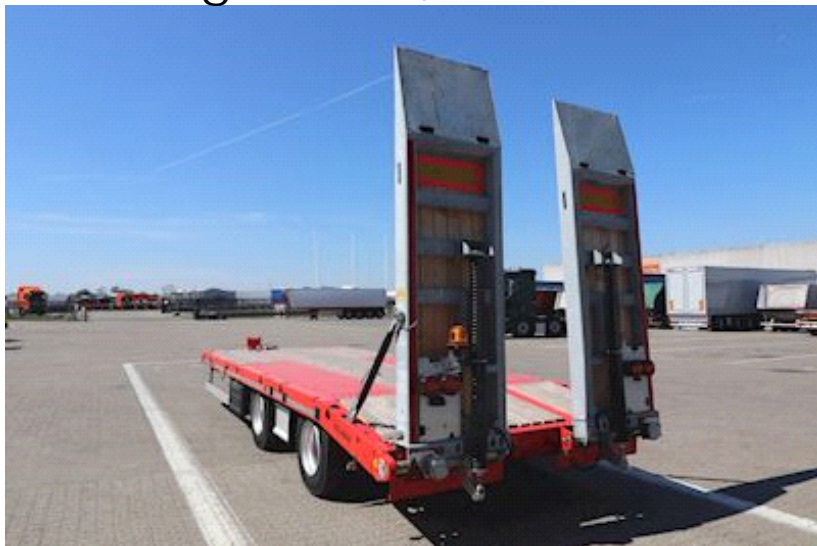

Kel-Berg D920F, Maskin

Kel-Berg Scandinavia A/S
Energivej 33
8722 Hedensted

Sælger
Kel-berg Trailers
info@lastas.dk
+45 7219 8000

Priser, Leasing
Løbetid
Månedlig ydelse

60
DKK 2.819

Basis		Registrering		Bremser	
Type	Anhænger/kærre	Årgang	2024	Tromlebremse	✓
Aksel	2	Reg. dato	31-12-2024	Vægt	
Dæk		Stel nr.	SKBD20S20PKE27300	Totalvægt	25000
% tilbage	100%	Ref. nr.	0E27300		
Størrelse	235/75 R 17.5				

Beskrivelse

Kelberg 2 aks maskinkærre
2x 10.000kg SAF tromlerbremse
6500mm længde
Hydraulik ramper mont
2800mm lang
Hydraulik fra motorvogn
Støtteben i bag
7 par surringe holder 10.000kg
5 par 5000kg surringeringe
1 Plast værktøjkasse mont
RAL 3020 rød