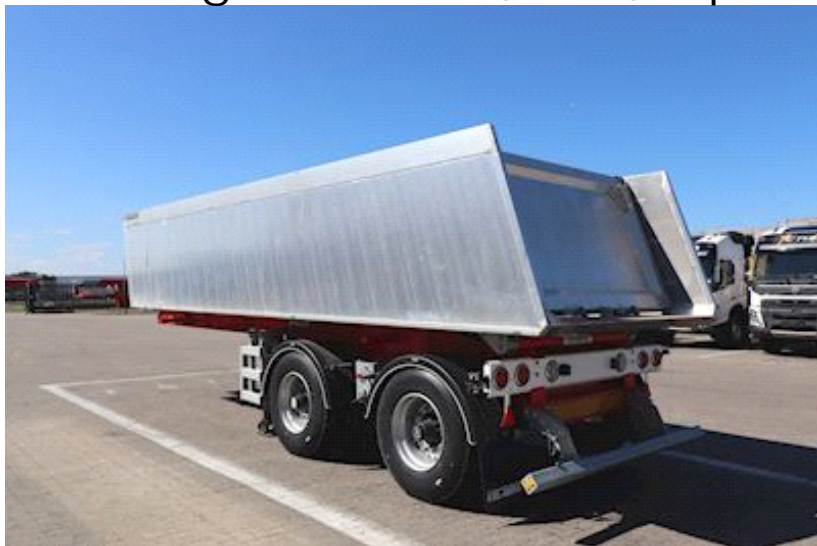

Kel-Berg T220V 23,6M3, Tip

Kel-Berg Scandinavia A/S
Energivej 33
8722 Hedensted

Sælger
Kel-berg Trailers
info@lastas.dk
+45 7219 8000

Priser, Leasing
Løbetid
Månedlig ydelse

60
DKK 4.638

Basis	
Type	Trailer
Aksel	2
Dæk	
% tilbage	100%
Størrelse	385/65 R 22.5

Registrering	
Årgang	2024
Reg. dato	31-12-2024
Stel nr.	SKBT38B21PKE26996
Ref. nr.	0E26996

Bremser	
Tromlebremse	✓
Vægt	
Totalvægt	36000

Beskrivelse

Kelberg 2 aks tiptrailer
2x 10.000kg BPW tromlebremse
Liftaksel aksel 1.
Tipkasse
7200mm lang
2430mm bredde
1350mm høj
23,6m³
Bagsmæk med ekstra åbning
Plast bund + sider
rullepress mont
Farve 3020 rød
Letvægtmodel